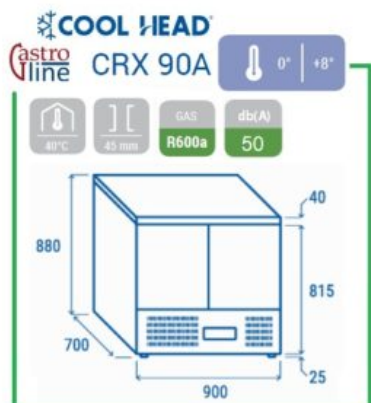

2 dører

Kapasitet: 215 l

Inkluderer 2 ristehyller GN 1/1 (53x32,5 cm)

Mål: 90x70x88 cm.

Effekt: 0,143 kW / 230V

Vekt: 87 kg.

Product Gallery