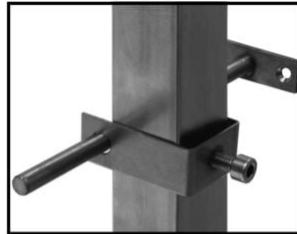

TILBEHØR ARBEIDSBENKER

kr 238 – kr 10.300

400 899 34
9:30 - 16:00

besøk
10:00 - 15:00

post@gastroline.no