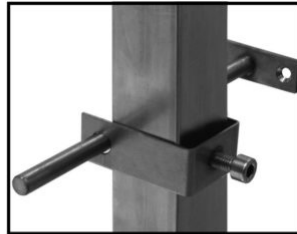

TILBEHØR ARBEIDSBENKER

kr 238 – kr 10.300

400 899 34
9:30 - 16:00

besøk
10:00 - 15:00

post@gastroline.no