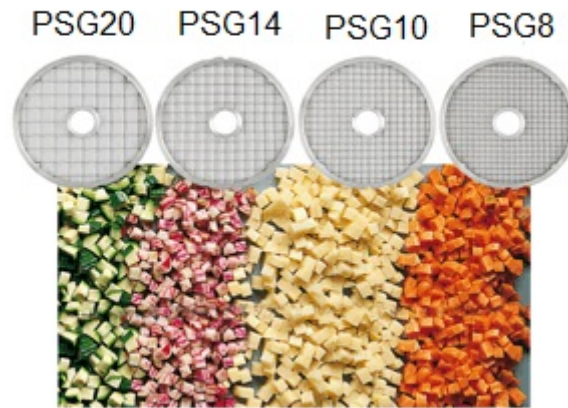

**TERNINGSGITTE
SIRMAN TMTG**

kr 3.780 – kr 4.860

400 899 34
9:30 - 16:00

besøk
10:00 - 15:00

post@gastroline.no