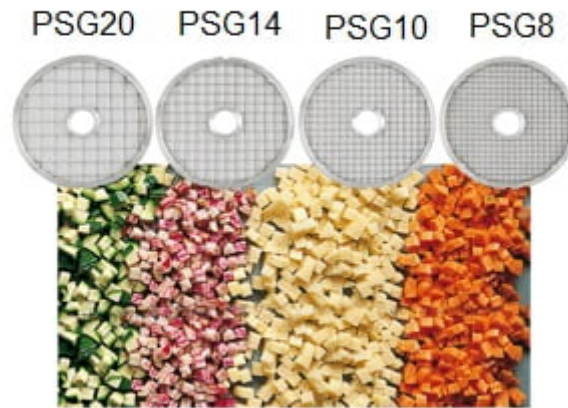

**TERNINGSGITTE
SIRMAN TMTG**

kr 3.780 – kr 4.860

400 899 34
9:30 - 16:00

besøk
10:00 - 15:00

post@gastroline.no

PRODUCT DESCRIPTION

Terninger knivdisk til TMTG modell

PSG 8x8 mm: 4.860,-