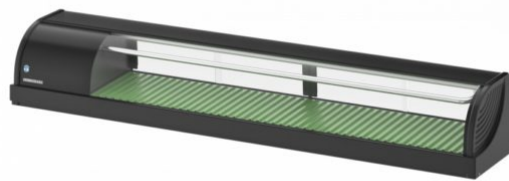

SUSHIMONTER HOSHIZAKI
180 CM.
KOMPRESSOR TIL VENSTRE

~~kr 43.010~~ kr 36.130

400 899 34
9:30 - 16:00

besøk
10:00 - 15:00

post@gastroline.no

PRODUCT DESCRIPTION

Kjølt Sushidisk HOSHIZAKI
Kjølemonter i svart med glassfront
Luftinntak bak og på siden
Solide matplater med riller, egnet til sushi
Overflate i rustfritt stål
Glass skyvedører på betjent side
Avløpsrør i bunn
Temperaturområde: ca. 5°C

Modell: HNC180BE LB

Kompressor til venstree

Kapasitet: 72 l.

Mål: 1800 x 345 x 270 mm

Effekt: 230V / 150 W

Vekt: 42 / 60 kg.

400 899 34
9:30 - 16:00

besøk
10:00 - 15:00