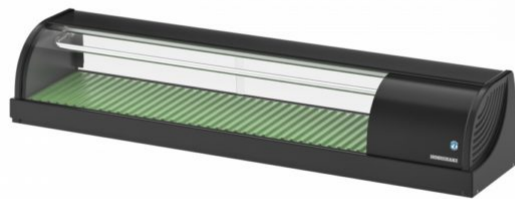

SUSHIMONTER HOSHIZAKI  
150 CM.  
KOMPRESSOR TIL HØYRE

~~kr 38.355~~ kr 32.200

400 899 34  
9:30 - 16:00

besøk  
10:00 - 15:00

post@gastroline.no

## PRODUCT DESCRIPTION

Kjølt Sushidisk HOSHIZAKI  
Kjølemonter i svart med glassfront  
Luftinntak bak og på siden  
Solide matplater med riller, egnet til sushi  
Overflate i rustfritt stål  
Glass skyvedører på betjent side  
Avløpsrør i bunn  
Temperaturområde: ca. 5°C

Modell: HNC150BE RB

### **Kompressor til høyre**

Kapasitet: 57 l.

Mål: 1500 x 345 x 270 mm

Effekt: 230V / 145 W

Vekt: 37 / 52 kg

400 899 34  
9:30 - 16:00

besøk  
10:00 - 15:00

[post@gastroline.no](mailto:post@gastroline.no)