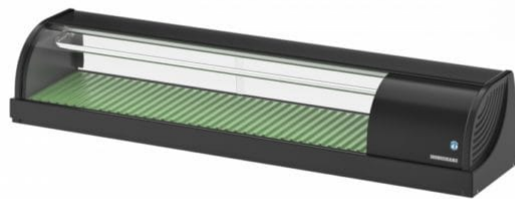

SUSHIMONTER HOSHIZAKI
150 CM.
KOMPRESSOR TIL HØYRE

~~kr 38.355~~ kr 32.200

400 899 34
9:30 - 16:00

besøk
10:00 - 15:00

post@gastroline.no

PRODUCT DESCRIPTION

Kjølt Sushidisk HOSHIZAKI
Kjølemonter i svart med glassfront
Luftinntak bak og på siden
Solide matplater med riller, egnet til sushi
Overflate i rustfritt stål
Glass skyvedører på betjent side
Avløpsrør i bunn
Temperaturområde: ca. 5°C

Modell: HNC150BE RB

Kompressor til høyre

Kapasitet: 57 l.

Mål: 1500 x 345 x 270 mm

Effekt: 230V / 145 W

Vekt: 37 / 52 kg

[400 899 34](tel:40089934)
9:30 - 16:00

besøk
10:00 - 15:00