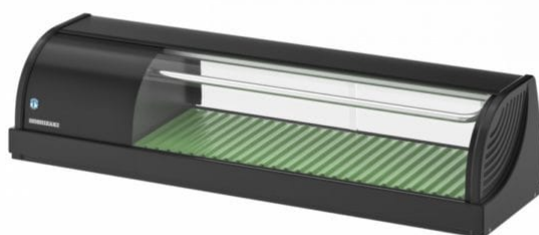

SUSHIMONTER HOSHIZAKI
120 CM.
KOMPRESSOR TIL VENSTRE

~~kr 35.690~~ **kr 26.767**

Sushi Display

400 899 34
9:30 - 16:00

besøk
10:00 - 15:00

post@gastroline.no

PRODUCT DESCRIPTION

Kjølt Sushidisk HOSHIZAKI
Kjølemonter i svart med glassfront
Luftinntak bak og på siden
Solide matplater med riller, egnet til sushi
Overflate i rustfritt stål
Glass skyvedører på betjent side
Avløpsrør i bunn
Temperaturområde: ca. 5°C

Modell: HNC120BE LB

Kompressor til venstre

Kapasitet: 42 l.

Mål: 1200 x 345 x 270 mm

Effekt: 230V / 140 W

Vekt: 32 / 44 kg.

[400 899 34](tel:40089934)
9:30 - 16:00

besøk
10:00 - 15:00