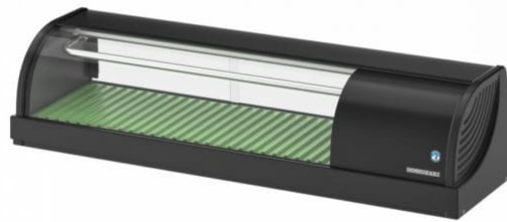

SUSHIMONTER HOSHIZAKI  
120 CM.  
KOMPRESSOR TIL HØYRE

~~kr 35.690~~ kr 29.980

Sushi Display

400 899 34  
9:30 - 16:00

besøk  
10:00 - 15:00

post@gastroline.no

## PRODUCT DESCRIPTION

Kjølt Sushidisk HOSHIZAKI  
Kjølemonter i svart med glassfront  
Luftinntak bak og på siden  
Solide matplater med riller, egnet til sushi  
Overflate i rustfritt stål  
Glass skyvedører på betjent side  
Avløpsrør i bunn  
Temperaturområde: ca. 5°C

Modell: HNC120BE RB

**Kompressor til høyre**

Kapasitet: 42 l.

Mål: 1200 x 345 x 270 mm

Effekt: 230V / 140 W

Vekt: 32 / 44 kg.

400 899 34  
9:30 - 16:00

besøk  
10:00 - 15:00