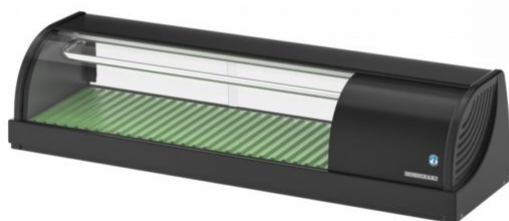

SUSHIMONTER HOSHIZAKI
120 CM.
KOMPRESSOR TIL HØYRE

~~kr 35.690~~ **kr 29.980**

Sushi Display

400 899 34
9:30 - 16:00

besøk
10:00 - 15:00

post@gastroline.no

PRODUCT DESCRIPTION

Kjølt Sushidisk HOSHIZAKI
Kjølemonter i svart med glassfront
Luftinntak bak og på siden
Solide matplater med riller, egnet til sushi
Overflate i rustfritt stål
Glass skyvedører på betjent side
Avløpsrør i bunn
Temperaturområde: ca. 5°C

Modell: HNC120BE RB

Kompressor til høyre

Kapasitet: 42 l.

Mål: 1200 x 345 x 270 mm

Effekt: 230V / 140 W

Vekt: 32 / 44 kg.

400 899 34
9:30 - 16:00

besøk
10:00 - 15:00