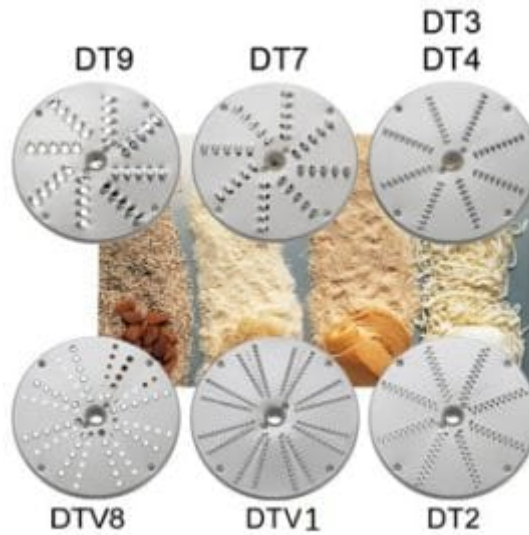

RIVESKIVER
SIRMAN TM - TMTG

kr 500 – kr 760

[400 899 34](tel:40089934)
9:30 - 16:00

besøk
10:00 - 15:00

post@gastroline.no

PRODUCT DESCRIPTION

Riveskive

Prisene allerede rabattert 20%

DT 2 mm: 649,-

DT 3 mm: 638,-

DT 4 mm: 616,-

DT 7 mm: 540,-

DT 9 mm Mozzarella: 583,-

DTV 8 mm: 760,-

DTV 1 mm: 500,-

400 899 34
9:30 - 16:00