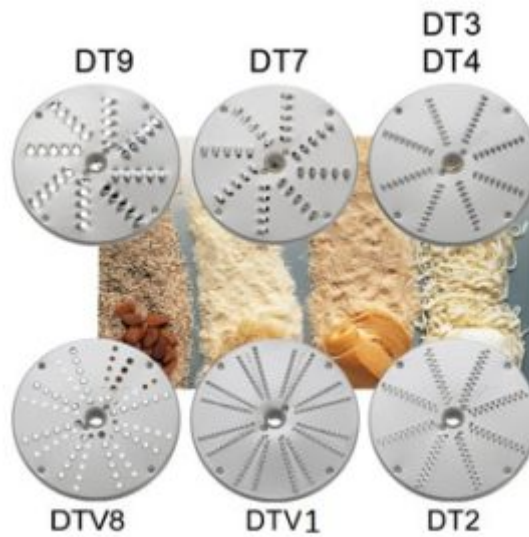

RIVESKIVER
SIRMAN TM - TMTG

kr 500 – kr 760

[400 899 34](tel:40089934)
9:30 - 16:00

besøk
10:00 - 15:00

post@gastroline.no

PRODUCT DESCRIPTION

Riveskive

Prisene allerede rabattert 20%

DT 2 mm: 649,-

DT 3 mm: 638,-

DT 4 mm: 616,-

DT 7 mm: 540,-

DT 9 mm Mozzarella: 583,-

DTV 8 mm: 760,-

DTV 1 mm: 500,-

400 899 34
9:30 - 16:00