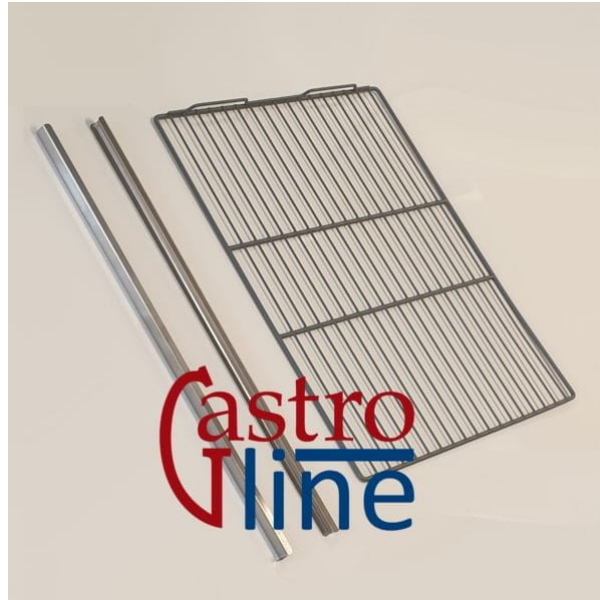

RIST HYLLE OG SKINNER
CRS -CRP - CRM

~~kr 360 – kr 490~~ kr 288 – kr 392

400 899 34
9:30 - 16:00

besøk
10:00 - 15:00

post@gastroline.no

PRODUCT DESCRIPTION

Modell: S14AC29A0001

Rist hylle GN 1/1 - kjølebank

Tilbud: 288,-

Modell: KITGD4AC2A00

Skinner 1 høyre og 1 venstre - CR modeller

Tilbud: 392,-

400 899 34
9:30 - 16:00

besøk
10:00 - 15:00

post@gastroline.no