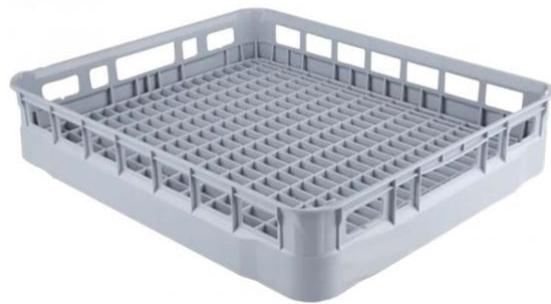

OPPVASKKURV GLASS OG KOPP  
60X50 CM

~~kr 1.180~~ kr 944

400 899 34  
9:30 - 16:00

besøk  
10:00 - 15:00

[post@gastroline.no](mailto:post@gastroline.no)

## PRODUCT DESCRIPTION

Kurv for kopp og glass

Mål: 600x500x120 mm.

Modell: 2040-01

[400 899 34](tel:40089934)  
9:30 - 16:00

besøk  
10:00 - 15:00

[post@gastroline.no](mailto:post@gastroline.no)