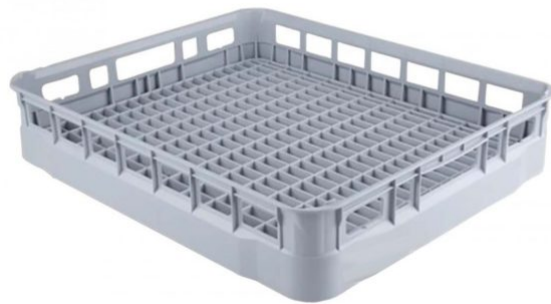

OPPVASKKURV GLASS OG KOPP
60X50 CM

~~kr 1.180~~ kr 944

400 899 34
9:30 - 16:00

besøk
10:00 - 15:00

post@gastroline.no

PRODUCT DESCRIPTION

Kurv for kopp og glass

Mål: 600x500x120 mm.