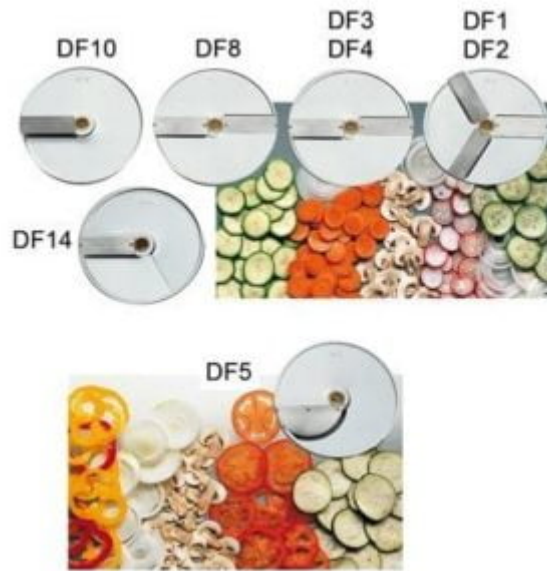

KUTTESKIVER
SIRMAN TM - TMTG

kr 500 – kr 680

[400 899 34](tel:40089934)
9:30 - 16:00

besøk
10:00 - 15:00

post@gastroline.no

PRODUCT DESCRIPTION

Kutteskive

Prisene allerede rabattert 20%

DF 1 mm: 680,-

DF 2 mm: 660,-

DF 3 mm: 660,-

DF 4 mm: 600,-

DF 5 mm: 600,-

DF 8 mm: 540,-

DF 10 mm: 500,-

DF 14 mm: 540,-