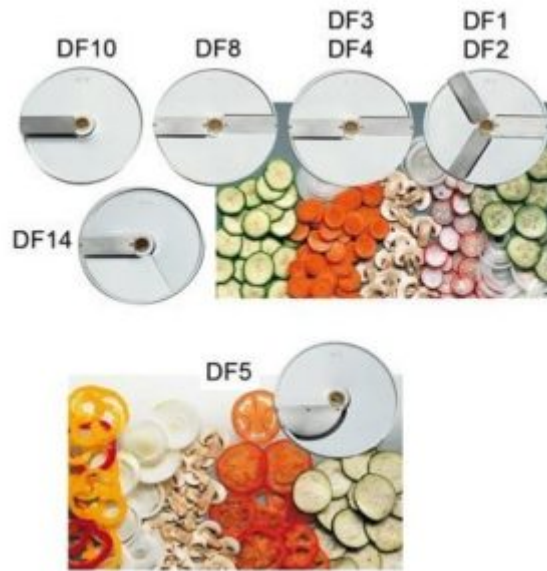

**KUTTESKIVER  
SIRMAN TM - TMTG**

**kr 500 – kr 680**

400 899 34  
9:30 - 16:00

besøk  
10:00 - 15:00

post@gastroline.no