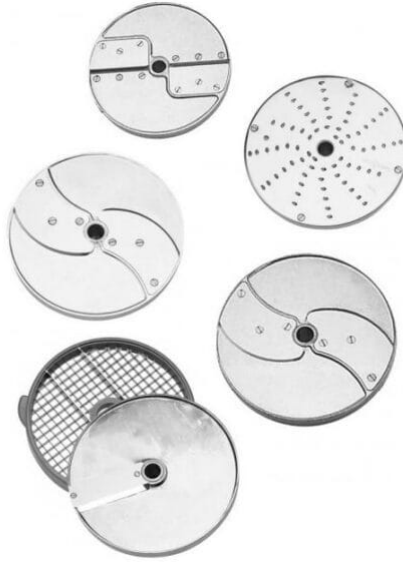

**KNIVPAKKE
ROBOT COUPE CL40**

kr 5.330

400 899 34
9:30 - 16:00

besøk
10:00 - 15:00

post@gastroline.no