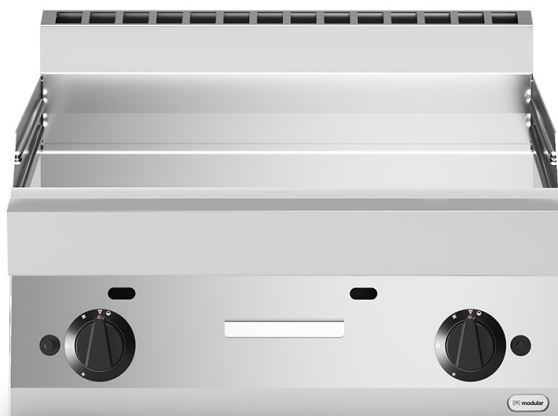

GASS FLATGRILL 2 SONER  
SLETT KROM STEKEFLATE  
MODULAR 70X65 CM

~~kr 33.000~~ kr 24.750

400 899 34  
9:30 - 16:00

besøk  
10:00 - 15:00

[post@gastroline.no](mailto:post@gastroline.no)

## PRODUCT DESCRIPTION

Modell: F6570FTGLC

Gass flat grill med slett krom stekeplate

Høy italiensk kvalitet, MODULAR 65 Line

Rask oppvarming

Utført i rustfritt stål

Piezoelektrisk tenning

Fettskuff i front

Stekeflate i herdet krom: 696x520 mm / 10 mm tykkelse

Mål 70x65xH30 cm.

Effekt gass: 11,4 kW - 9803 kcal/h

Vekt: 76 kg.

[400 899 34](tel:40089934)  
9:30 - 16:00

besøk  
10:00 - 15:00

[post@gastroline.no](mailto:post@gastroline.no)